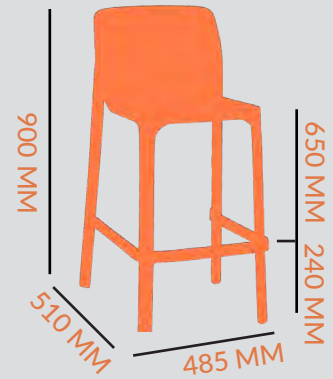

## DIMENSIONS

4.1 KG

**FRAME:** FIBREGLASS  
POLYPROPYLENE  
**COLOUR OPTIONS:**  
ANTHRACITE  
TAUPE  
WHITE  
MINT GREEN  
MUSTARD

## DIMENSIONS

4.7 KG

**FRAME:** FIBREGLASS  
POLYPROPYLENE  
**COLOUR OPTIONS:**  
ANTHRACITE  
TAUPE  
WHITE  
MINT GREEN

## SEAT PAD

0.8 KG

**MATERIAL:** OUTDOOR FOAM  
**COLOUR OPTIONS:**  
DENIM  
LIGHT GREY  
UN-UPHOLSTERED

\*IN-HOUSE UPHOLSTERY AVAILABLE

## DIMENSIONS

4.2 KG

**FRAME:** FIBREGLASS  
POLYPROPYLENE  
**COLOUR OPTIONS:**  
ANTHRACITE  
WHITE

STACKABLE:  x 4 HIGH