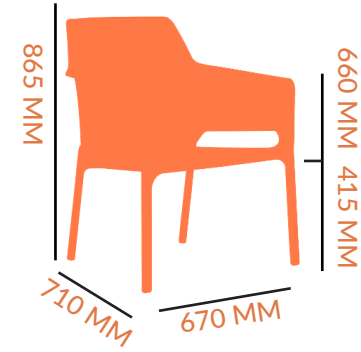

## DIMENSIONS

4.3 KG

FRAME: FIBREGLASS POLYPROPYLENE

COLOUR OPTIONS:

ANTHRACITE  
TAUPE  
WHITE  
BLUE  
AGAVE

STACKABLE:

x 4 HIGH

## DIMENSIONS

4.1 KG

**FRAME:** FIBREGLASS  
POLYPROPYLENE  
**COLOUR OPTIONS:**  
ANTHRACITE  
TAUPE  
WHITE  
MINT GREEN  
MUSTARD

## SEAT PAD

0.5 KG

**MATERIAL:** OUTDOOR FOAM  
**COLOUR OPTIONS:**  
DENIM  
LIGHT GREY  
UNUPHOLSTERED

\*IN-HOUSE UPHOLSTERY AVAILABLE

## DIMENSIONS

4.7 KG

**FRAME:** FIBREGLASS  
POLYPROPYLENE  
**COLOUR OPTIONS:**  
ANTHRACITE  
TAUPE  
WHITE  
MINT GREEN