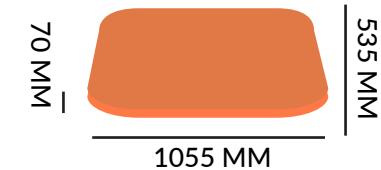

## DIMENSIONS

8.9 KG

**FRAME:** FIBREGLASS  
POLYPROPYLENE  
**COLOUR OPTIONS:**  
ANTHRACITE  
TAUPE  
WHITE