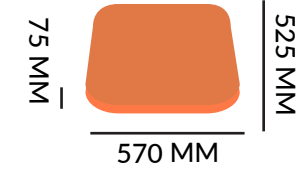

## DIMENSIONS

4.1 KG

**FRAME:** FIBREGLASS  
POLYPROPYLENE  
**COLOUR OPTIONS:**  
ANTHRACITE  
TAUPE  
WHITE  
MINT GREEN  
MUSTARD

## DIMENSIONS

4.7 KG

**FRAME:** FIBREGLASS  
POLYPROPYLENE  
**COLOUR OPTIONS:**  
ANTHRACITE  
TAUPE  
WHITE  
MINT GREEN