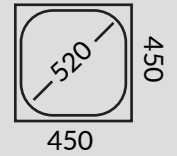

SPIDER

FOOTPRINT: