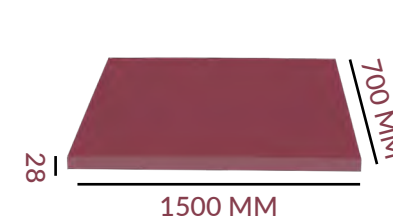

21 KG

**FRAME:** RUBBERWOOD

**COLOUR OPTIONS:**

WALNUT THU-5  
LIGHT OAK THU-11  
NATURAL THU-19

800 x 600

1200 x 700

1200 x 800

1500 x 700