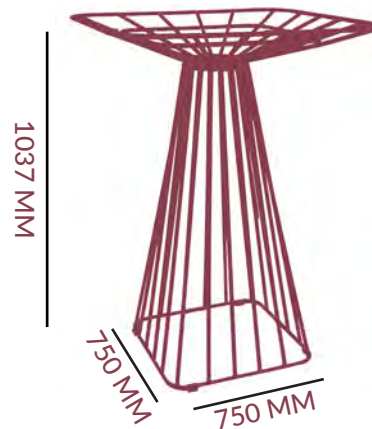

## TABLE

DIMENSIONS

10 KG

BODY: ZINC PLATED STEEL

COLOUR OPTIONS:

BLACK  
WHITE

TOP MIN:

750

## BAR TABLE

DIMENSIONS

12 KG

BODY: ZINC PLATED STEEL

COLOUR OPTIONS:

BLACK

TOP MIN:

750