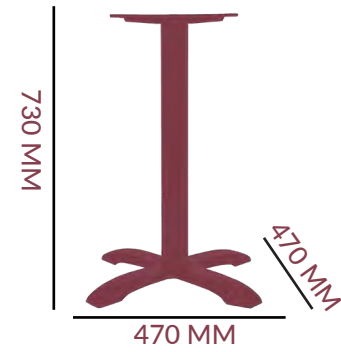

## TABLE

**11.9 KG**  
**FRAME: CAST IRON**  
**COLOUR OPTIONS:**  
**BLACK TEXTURED**