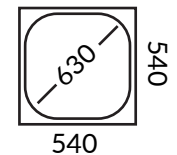

SPIDER

FOOTPRINT: