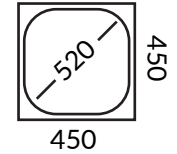

SPIDER

FOOTPRINT: