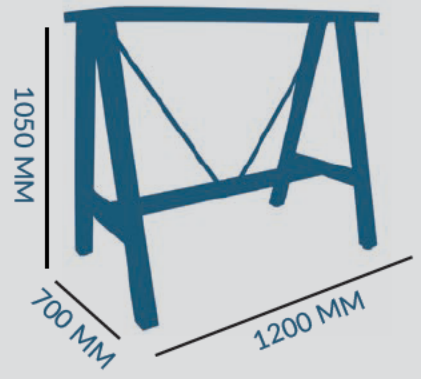

## FEET

2100 DRYBAR

DIMENSIONS

**27.6 KG**  
**FRAME:** MILD STEEL  
**COLOUR OPTIONS:**  
 BLACK  
**BRACE COLOUR OPTIONS:**  
 BLACK  
 BRASS

**TOP BAR:**   
**LEGS:**   
**CROSS BRACE:** 

TUBE (MM)

**HOLE DEPTH:** 38 MM  
**TOP MAX:**  
   
 2100 x 700      2400 x 700 - 900

TOP

**ADJUSTABLE FOOTGLIDES:**  
 (THREAD M8 L15 MM)  x 4  
**CASTORS AVAILABLE:**  
 (THREAD M10 L60 MM)  x 4

FEET

1200 DRYBAR

DIMENSIONS

**24.2 KG**  
**FRAME:** MILD STEEL  
**COLOUR OPTIONS:**  
 BLACK  
 WHITE  
**BRACE COLOUR OPTIONS:**  
 BLACK  
 BRASS  
 WHITE