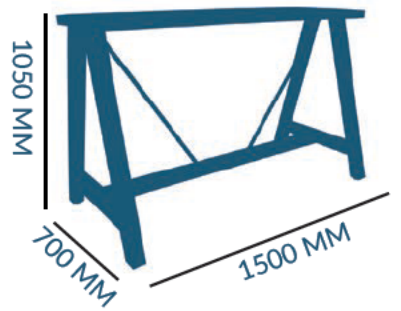

TOP

**ADJUSTABLE FOOTGLIDES:**  
 (THREAD M8 L15 MM)  x 4  
**CASTORS AVAILABLE:**  
 (THREAD M10 L60 MM)  x 4

FEET

1200 DRYBAR

DIMENSIONS

**24.2 KG**  
**FRAME:** MILD STEEL  
**COLOUR OPTIONS:**  
 BLACK  
 WHITE  
**BRACE COLOUR OPTIONS:**  
 BLACK  
 BRASS  
 WHITE

**TOP BAR:**   
**LEGS:**   
**CROSS BRACE:** 

TUBE (MM)

**HOLE DEPTH:** 38 MM  
**TOP MAX:**  
   
 1200 x 700      1500 x 700 - 900

TOP

**ADJUSTABLE FOOTGLIDES:**  
 (THREAD M8 L15 MM)  x 4

FEET

1500 DRYBAR