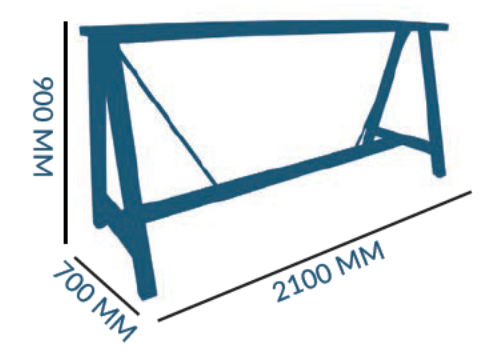

## TOP

ADJUSTABLE FOOTGLIDES:

(THREAD M8  
L15 MM)

x 4

CASTORS AVAILABLE:

(THREAD M10  
L60 MM)

x 4

## FEET

2100 DRYBAR

DIMENSIONS

**27.6 KG**  
**FRAME:** MILD STEEL  
**COLOUR OPTIONS:**  
 BLACK  
**BRACE COLOUR OPTIONS:**  
 BLACK  
 BRASS

**TOP BAR:**   
**LEGS:**   
**CROSS BRACE:** 

TUBE (MM)

**HOLE DEPTH:** 38 MM  
**TOP MAX:**  
   
 2100 x 700      2400 x 700 - 900